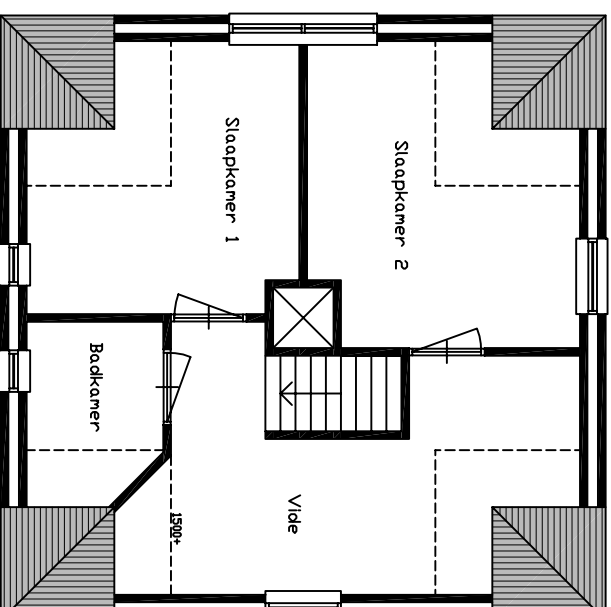

BEGANE GROND

VERDIEPING

Titel:  
Vakantiewoning Heideheuvel te Oppendam

Omschrijving:  
Plattegrond begane grond & verdieping

Schaal:  
**ΣTT ARCHITECTS**

Bladzijde:  
**01**

Schaal:  
1:100

Formaat:  
A4