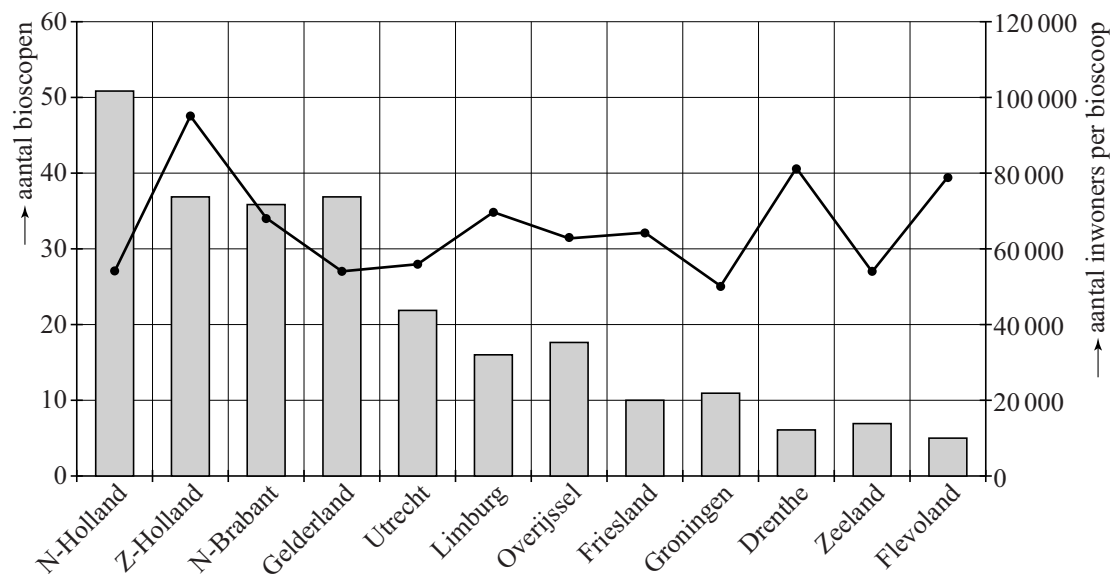

## Bioscoopbezoek

In de figuur staan gegevens over bioscopen in Nederland in 2012.

figuur

Het staafdiagram geeft het aantal bioscopen per provincie weer (linker verticale as). Het lijndiagram toont het aantal inwoners per bioscoop uitgesplitst per provincie (rechter verticale as).

In de tabel staat per provincie het aantal bioscoopbezoeken in 2012.

tabel

provincie	bezoeken	provincie	bezoeken	provincie	bezoeken
N-Holland	7 532 000	Utrecht	2 009 000	Friesland	625 000
Z-Holland	7 298 000	Overijssel	1 663 000	Flevoland	525 000
N-Brabant	4 366 000	Limburg	1 662 000	Drenthe	519 000
Gelderland	2 695 000	Groningen	1 180 000	Zeeland	486 000

Kees beweert: "In de provincie met de meeste bioscopen per inwoner is het gemiddeld aantal bioscoopbezoeken per inwoner meer dan 2."

7p 22 Onderzoek over welke provincie Kees het heeft en bereken voor deze provincie of hij gelijk heeft.